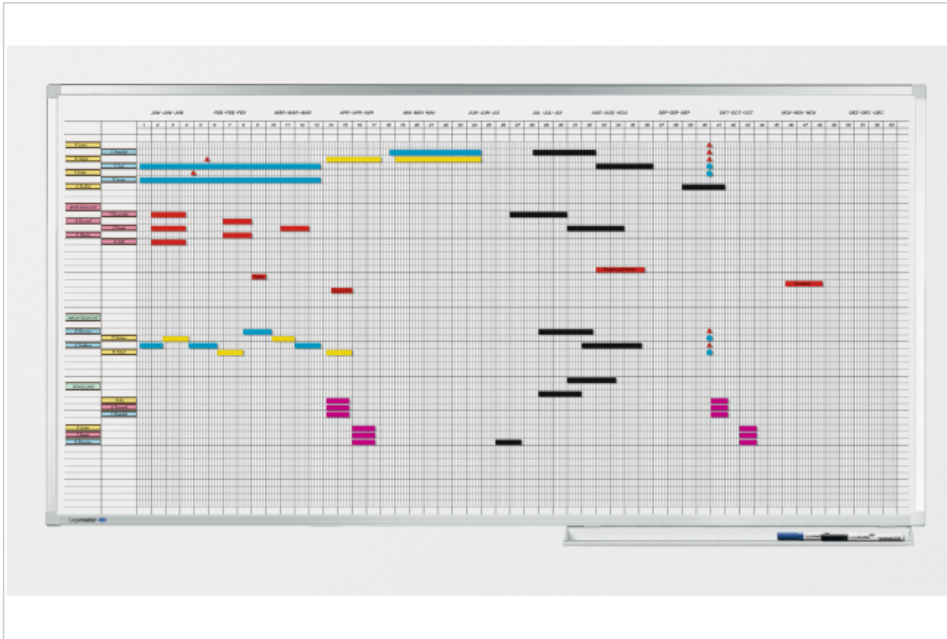

- Hochwertiger Planer mit emailierter Schreiboberfläche
- Ideal für Personalplanung
- Geringes Gewicht durch Tafelkern mit Papp-Wabenstruktur
- Email-Oberfläche, 2 x eingebrennt bei 800°C, kratz- und säurefest
- 25 Jahre Garantie auf die einwandfreie Beschreib- und Abwischbarkeit bei Verwendung des Legamaster Zubehörs
- Dieses Produkt besteht aus Materialien aus nachhaltig bewirtschafteten, FSC®-zertifizierten Wäldern und anderen kontrollierten Quellen (FSC C158462)

PROFESSIONAL Jahresplaner

12 Monate 100x150cm

- Das ganze Jahr auf einen Blick
- 5-Tage-Wochen-Einteilung
- Eloxiertes Aluminiumrahmen
- Magnethaftend, beschreibbar mit trocken abwischbaren Boardmarkern
- Einzelfeldgröße: ca. H 12 x B 5 mm
- Objektspalte: ca. H 12 x B 60 mm
- Lieferung inklusive Datumstreifenset 2, Ablageboard, Montagesatz und einem Boardmarker

Empfohlenes Zubehör

- Planungsset 2 für 40 Personen, Anlässe, Projekte (Art.Nr. 7-435200)

Art.Nr. **7-404300**

GTIN **8713797028097**

Spezifikationen

Oberfläche (Material/Farbe)	Email / -
Rahmen (Material/Farbe)	Aluminium / Silber
Ecken (Material/Farbe)	Kunststoff / Lichtgrau matt
Magnetisch	Ja
Vorgedruckt	Ja
Artikel Maße	1500 x 1000 x 22.1 mm
Abmessungen des Gitters	W 1480 x H 980 mm
Aufbautyp	Wandmontage mit verdecktem Langlochsystem
Im Lieferumfang enthalten	Marker, Markerablage, Montagematerialien
Produktgarantie	2 Jahre
Oberflächengarantie	25 Jahre